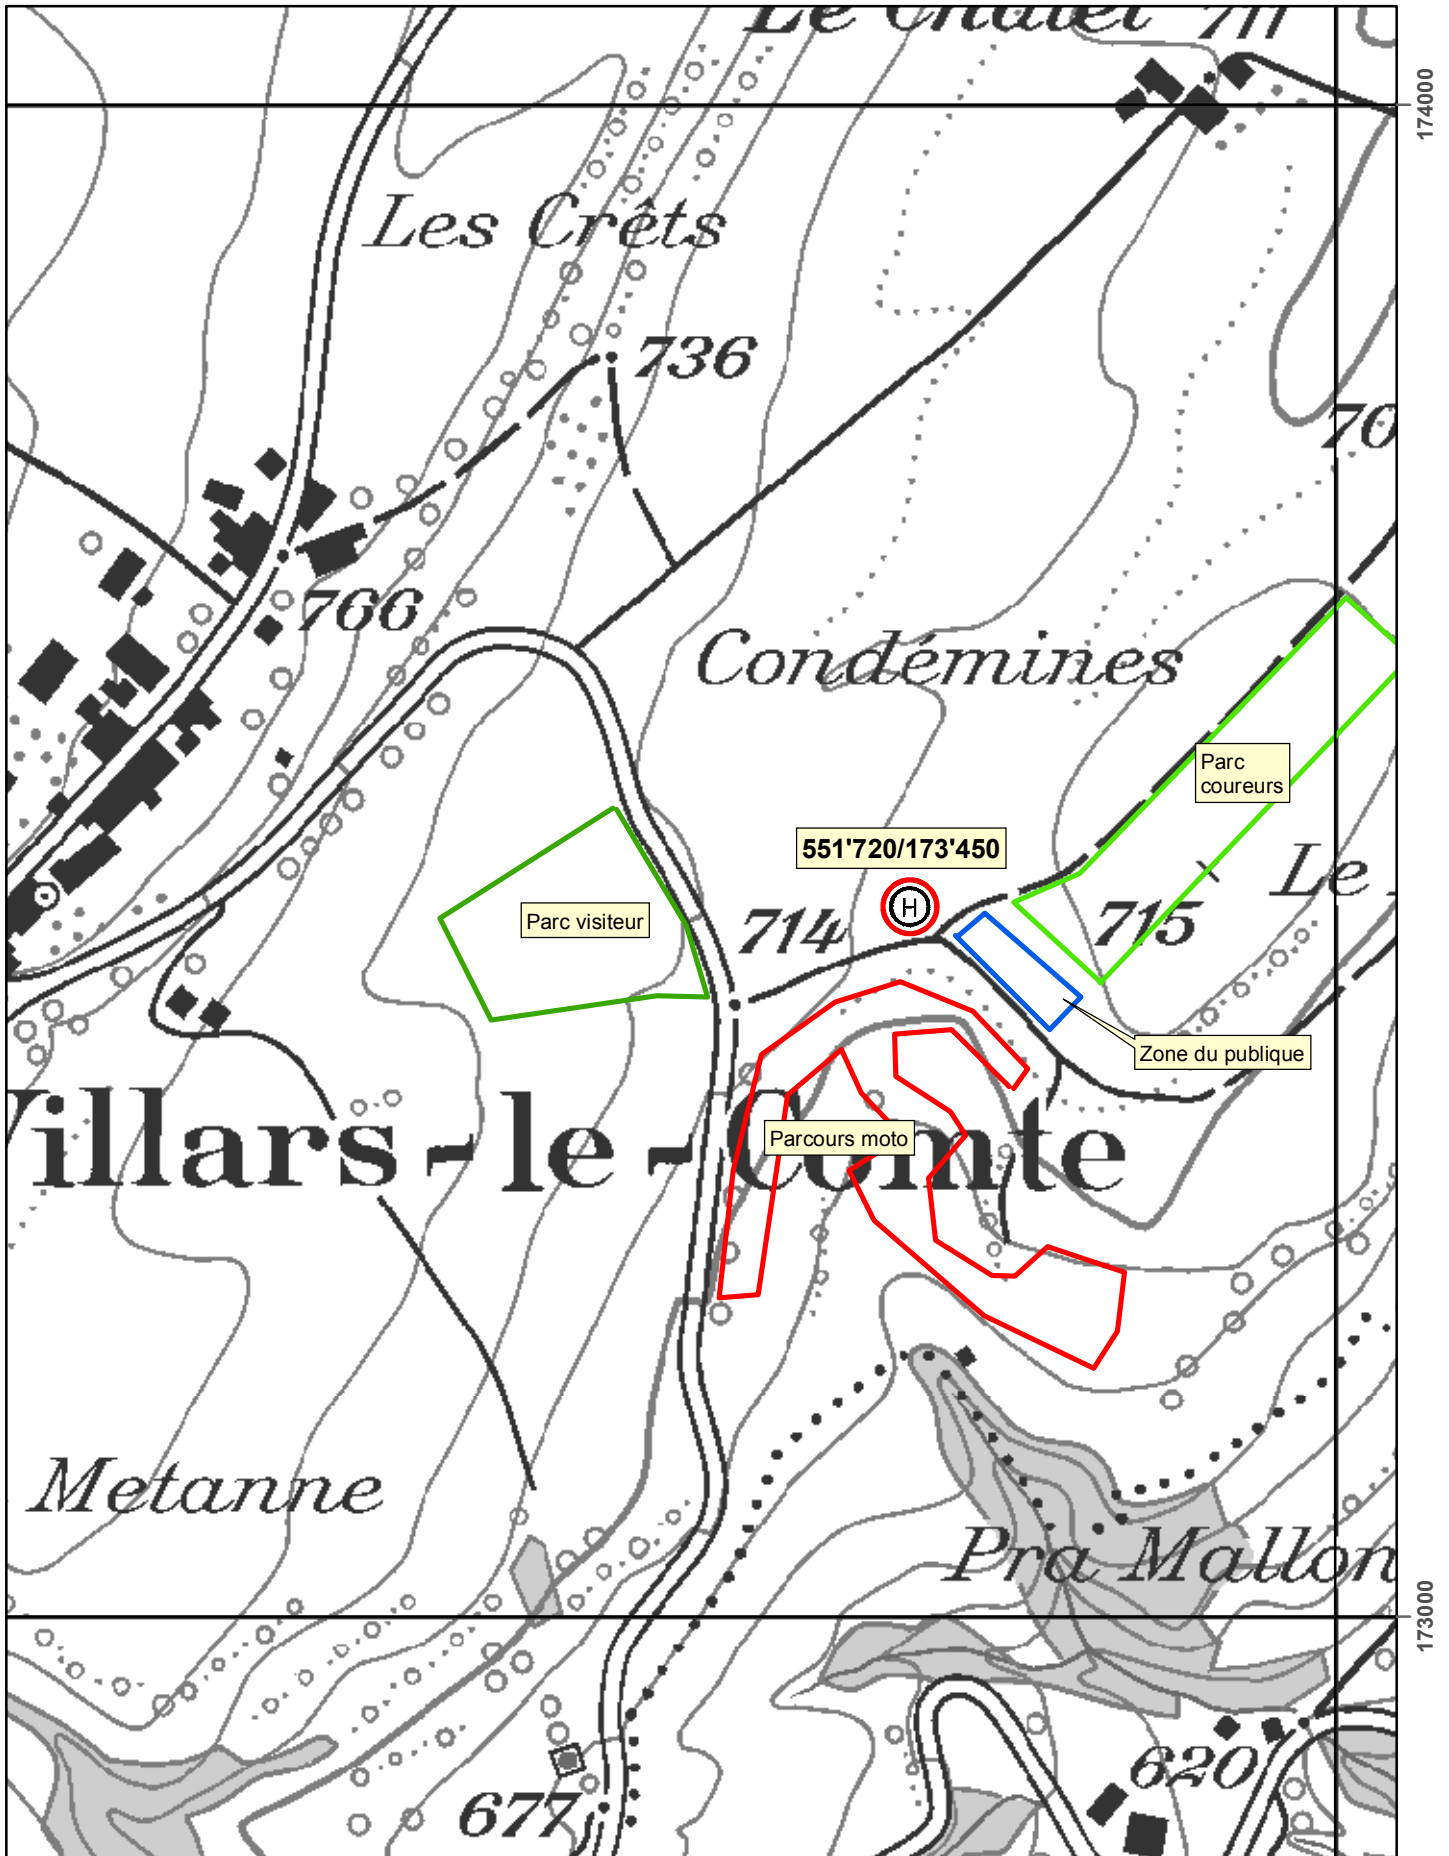

Villars-le-Comte : motocross du 06.09.2014

"Sources: Géodonnées Etat de Vaud, Office fédéral de topographie, OFEV, CH 3003 Berne"

Echelle : 1:5'000